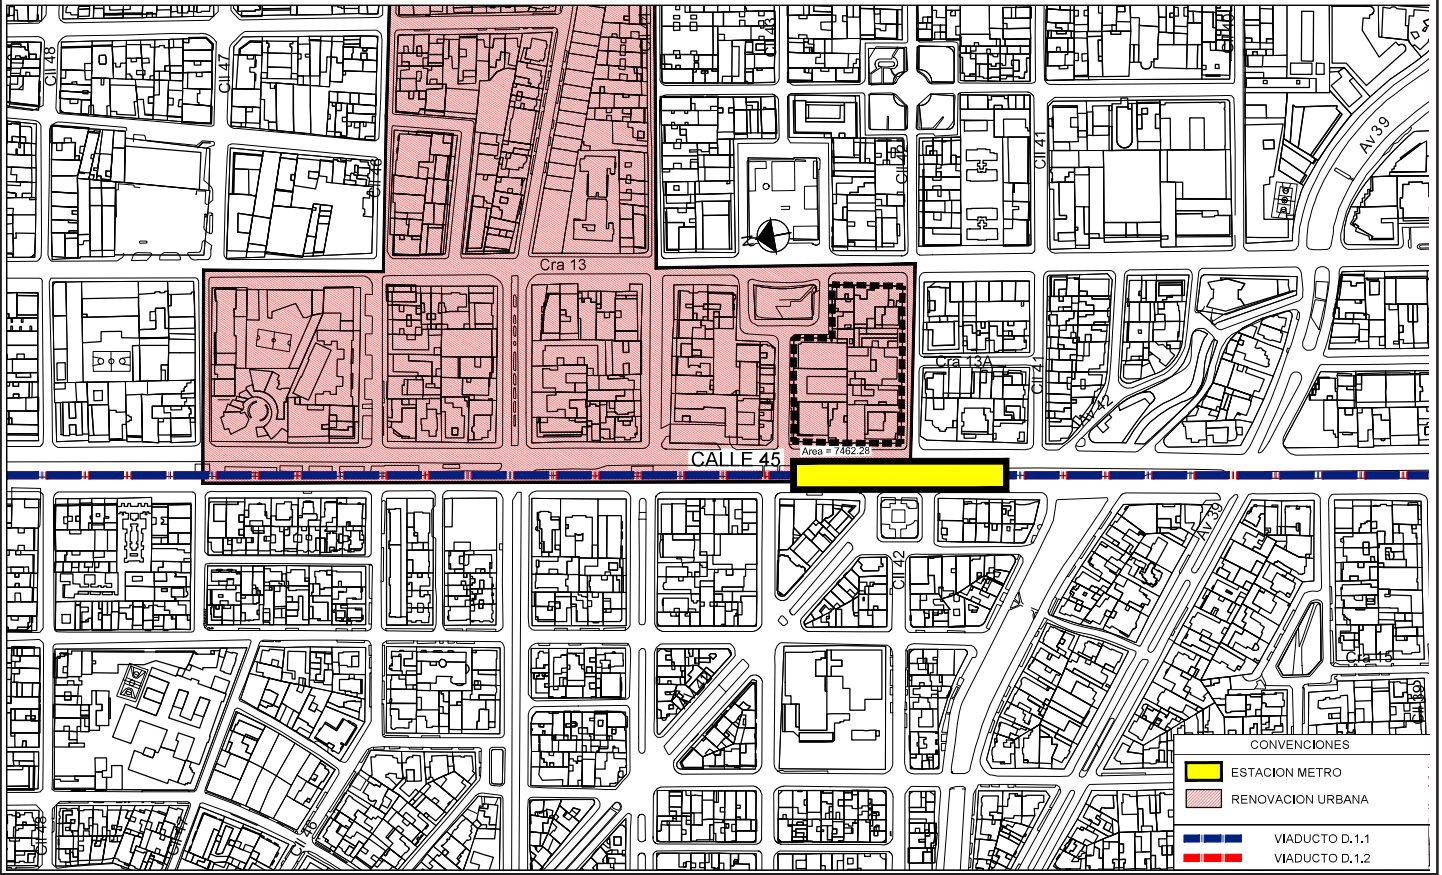

ESTACIÓN ELEVADA CALLE 6

ESTACIÓN ELEVADA CALLE 13

ESTACIÓN ELEVADA CALLE 45

ESTACIÓN ELEVADA CALLE 63

ESTACIÓN ELEVADA CALLE 72

ESTACIÓN CALLE 85

ESTACIÓN SUBTERRANEA VILLAVICENCIO

ESTACIÓN SUBTERRANEA HORTUA

ESTACIÓN SUBTERRANEA SAN VICTORINO

ESTACIÓN SUBTERRANEA LIMA

ESTACIÓN SUBTERRANEA LA REBECA

ESTACIÓN SUBTERRANEA PARQUE NACIONAL

ESTACIÓN SUBTERRANEA GRAN COLOMBIA

ESTACIÓN SUBTERRANEA LOURDES