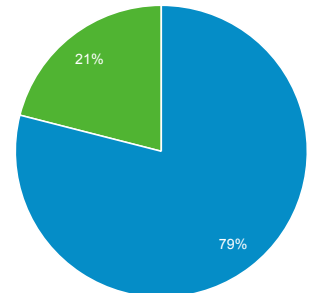

Visión general de la audiencia

Todos los usuarios
100,00 % Usuarios

1 jul. 2020 - 31 jul. 2020

Visión general

Usuarios
11.116

Usuarios nuevos
9.782

Sesiones
15.750

Número de sesiones por usuario
1,42

Número de visitas a páginas
36.240

Páginas/sesión
2,30

Duración media de la sesión
00:03:00

Porcentaje de rebote
46,84 %

■ New Visitor ■ Returning Visitor

Idioma	Usuarios	% Usuarios
1. es-es	3.872	35,13 %
2. es-419	2.870	26,04 %
3. en-us	1.147	10,41 %
4. es-us	1.132	10,27 %
5. es-co	712	6,46 %
6. es	358	3,25 %
7. en	225	2,04 %
8. fr-fr	109	0,99 %
9. es-ar	99	0,90 %
10. en-gb	97	0,88 %