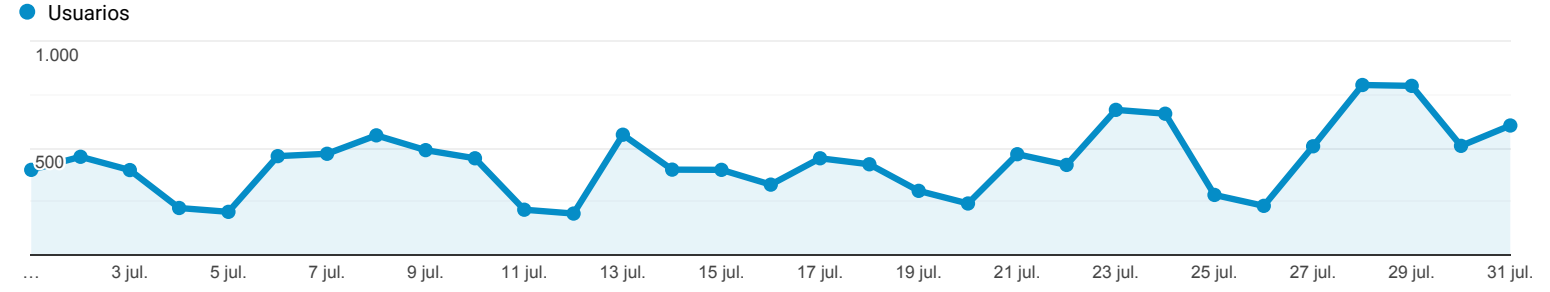

Visión general de la audiencia

Todos los usuarios
100,00 % Usuarios

1 jul. 2020 - 31 jul. 2020

Visión general

Usuarios
11.116

Usuarios nuevos
9.782

Sesiones
15.750

Número de sesiones por usuario
1,42

Número de visitas a páginas
36.240

Páginas/sesión
2,30

Duración media de la sesión
00:03:00

Porcentaje de rebote
46,84 %

■ New Visitor ■ Returning Visitor

Idioma	Usuarios	% Usuarios
1. es-es	3.872	35,13 %
2. es-419	2.870	26,04 %
3. en-us	1.147	10,41 %
4. es-us	1.132	10,27 %
5. es-co	712	6,46 %
6. es	358	3,25 %
7. en	225	2,04 %
8. fr-fr	109	0,99 %
9. es-ar	99	0,90 %
10. en-gb	97	0,88 %