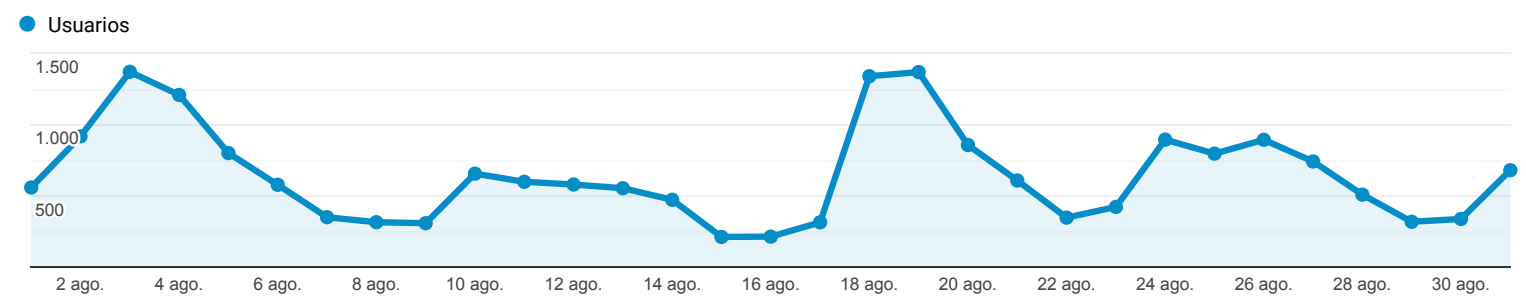

### Visión general de la audiencia

**Todos los usuarios**  
100,00 % Usuarios

1 ago. 2020 - 31 ago. 2020

**Visión general**

**Usuarios**  
**16.791**

**Usuarios nuevos**  
**15.170**

**Sesiones**  
**23.120**

**Número de sesiones por usuario**  
**1,38**

**Número de visitas a páginas**  
**54.125**

**Páginas/sesión**  
**2,34**

**Duración media de la sesión**  
**00:03:12**

**Porcentaje de rebote**  
**46,15 %**