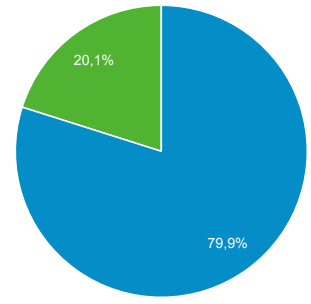

### Visión general de la audiencia

**Todos los usuarios**  
100,00 % Usuarios

1 ago. 2020 - 31 ago. 2020

**Visión general**

**Usuarios**  
**16.791**

**Usuarios nuevos**  
**15.170**

**Sesiones**  
**23.120**

**Número de sesiones por usuario**  
**1,38**

**Número de visitas a páginas**  
**54.125**

**Páginas/sesión**  
**2,34**

**Duración media de la sesión**  
**00:03:12**

**Porcentaje de rebote**  
**46,15 %**

■ New Visitor ■ Returning Visitor

Idioma	Usuarios	% Usuarios
1. es-es	5.378	32,12 %
2. es-419	4.678	27,94 %
3. es-us	2.095	12,51 %
4. en-us	1.296	7,74 %
5. es-co	1.291	7,71 %
6. es	562	3,36 %
7. en	375	2,24 %
8. es-ar	185	1,10 %
9. en-gb	152	0,91 %
10. es-mx	135	0,81 %