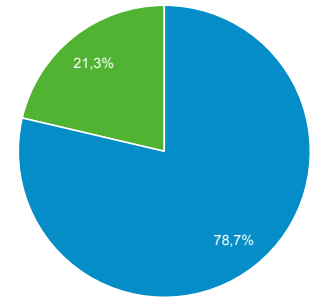

Visión general de la audiencia

Todos los usuarios
100,00 % Usuarios

1 oct. 2020 - 31 oct. 2020

Visión general

■ New Visitor ■ Returning Visitor

Idioma	Usuarios	% Usuarios
1. es-es	15.753	27,75 %
2. es-419	15.226	26,82 %
3. es-us	11.020	19,41 %
4. es-co	6.353	11,19 %
5. en-us	2.786	4,91 %
6. es	1.634	2,88 %
7. es-ar	1.168	2,06 %
8. es-mx	644	1,13 %
9. en	436	0,77 %
10. en-gb	321	0,57 %