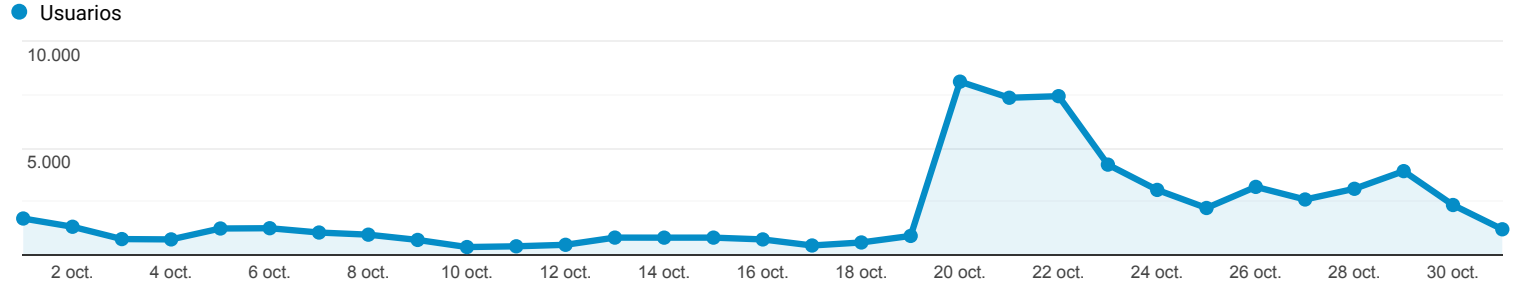

Visión general de la audiencia

Todos los usuarios
100,00 % Usuarios

1 oct. 2020 - 31 oct. 2020

Visión general

■ New Visitor ■ Returning Visitor

Idioma	Usuarios	% Usuarios
1. es-es	15.753	27,75 %
2. es-419	15.226	26,82 %
3. es-us	11.020	19,41 %
4. es-co	6.353	11,19 %
5. en-us	2.786	4,91 %
6. es	1.634	2,88 %
7. es-ar	1.168	2,06 %
8. es-mx	644	1,13 %
9. en	436	0,77 %
10. en-gb	321	0,57 %