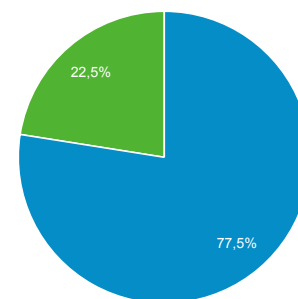

Visión general de la audiencia

Todos los usuarios
100,00 % Usuarios

1 feb. 2019 - 28 feb. 2019

Visión general

Usuarios 9.903	Usuarios nuevos 8.913	Sesiones 15.513
Número de sesiones por usuario 1,57	Número de visitas a páginas 44.542	Páginas/sesión 2,87
Duración media de la sesión 00:03:42	Porcentaje de rebote 37,54 %	

■ New Visitor ■ Returning Visitor

Idioma	Usuarios	% Usuarios
1. es-es	4.531	45,05 %
2. es-419	1.967	19,56 %
3. en-us	1.013	10,07 %
4. es-us	831	8,26 %
5. es-co	562	5,59 %
6. es	318	3,16 %
7. fr-fr	125	1,24 %
8. es-mx	105	1,04 %
9. en-gb	90	0,89 %
10. pt-br	80	0,80 %