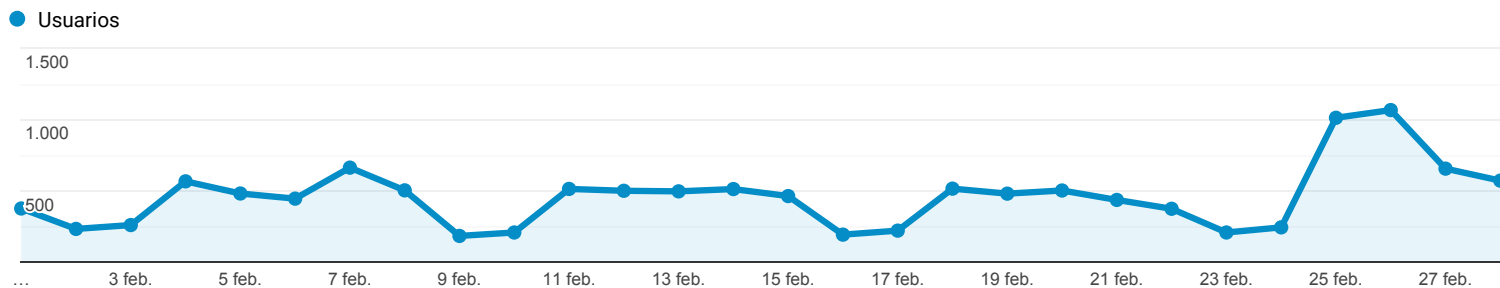

Visión general de la audiencia

Todos los usuarios
100,00 % Usuarios

1 feb. 2019 - 28 feb. 2019

Visión general

Usuarios 9.903	Usuarios nuevos 8.913	Sesiones 15.513
Número de sesiones por usuario 1,57	Número de visitas a páginas 44.542	Páginas/sesión 2,87
Duración media de la sesión 00:03:42	Porcentaje de rebote 37,54 %	

■ New Visitor ■ Returning Visitor

Idioma	Usuarios	% Usuarios
1. es-es	4.531	45,05 %
2. es-419	1.967	19,56 %
3. en-us	1.013	10,07 %
4. es-us	831	8,26 %
5. es-co	562	5,59 %
6. es	318	3,16 %
7. fr-fr	125	1,24 %
8. es-mx	105	1,04 %
9. en-gb	90	0,89 %
10. pt-br	80	0,80 %