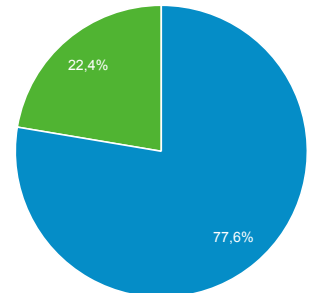

Visión general de la audiencia

Todos los usuarios
100,00 % Usuarios

1 mar. 2019 - 31 mar. 2019

Visión general

Usuarios
9.656

Usuarios nuevos
8.513

Sesiones
14.637

Número de sesiones por usuario
1,52

Número de visitas a páginas
42.564

Páginas/sesión
2,91

Duración media de la sesión
00:03:49

Porcentaje de rebote
39,35 %

■ New Visitor ■ Returning Visitor

Idioma	Usuarios	% Usuarios
1. es-es	4.267	43,93 %
2. es-419	1.868	19,23 %
3. en-us	1.076	11,08 %
4. es-us	775	7,98 %
5. es-co	547	5,63 %
6. es	303	3,12 %
7. fr-fr	139	1,43 %
8. es-mx	104	1,07 %
9. pt-br	91	0,94 %
10. en-gb	73	0,75 %