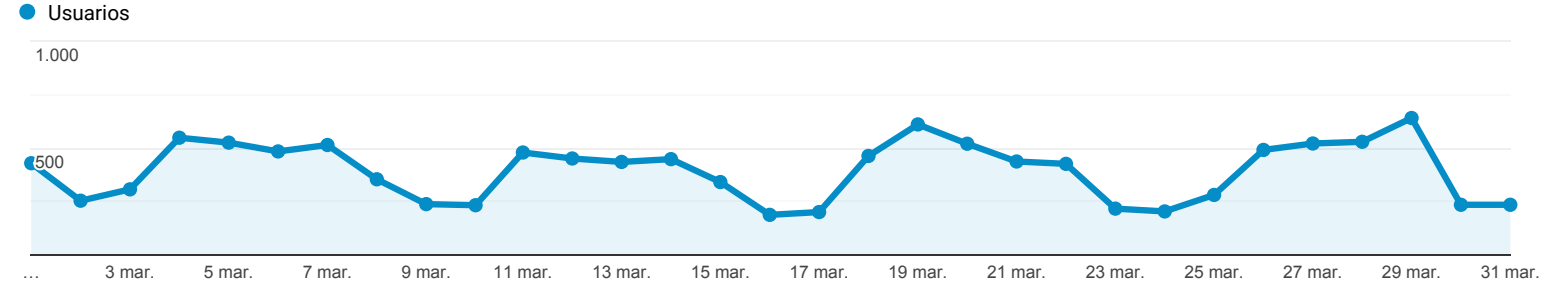

Visión general de la audiencia

Todos los usuarios
100,00 % Usuarios

1 mar. 2019 - 31 mar. 2019

Visión general

Usuarios
9.656

Usuarios nuevos
8.513

Sesiones
14.637

Número de sesiones por usuario
1,52

Número de visitas a páginas
42.564

Páginas/sesión
2,91

Duración media de la sesión
00:03:49

Porcentaje de rebote
39,35 %

■ New Visitor ■ Returning Visitor

Idioma	Usuarios	% Usuarios
1. es-es	4.267	43,93 %
2. es-419	1.868	19,23 %
3. en-us	1.076	11,08 %
4. es-us	775	7,98 %
5. es-co	547	5,63 %
6. es	303	3,12 %
7. fr-fr	139	1,43 %
8. es-mx	104	1,07 %
9. pt-br	91	0,94 %
10. en-gb	73	0,75 %