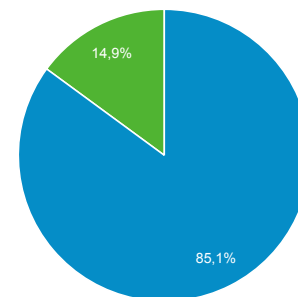

Visión general de la audiencia

Todos los usuarios
100,00 % Usuarios

1 oct. 2019 - 31 oct. 2019

Visión general

New Visitor Returning Visitor

Idioma	Usuarios	% Usuarios
1. es-es	25.733	34,16 %
2. es-us	15.437	20,49 %
3. es-419	13.656	18,13 %
4. es-co	7.988	10,60 %
5. en-us	5.273	7,00 %
6. es-ar	1.902	2,52 %
7. es	1.769	2,35 %
8. es-mx	938	1,25 %
9. es-xl	531	0,70 %
10. en-gb	447	0,59 %