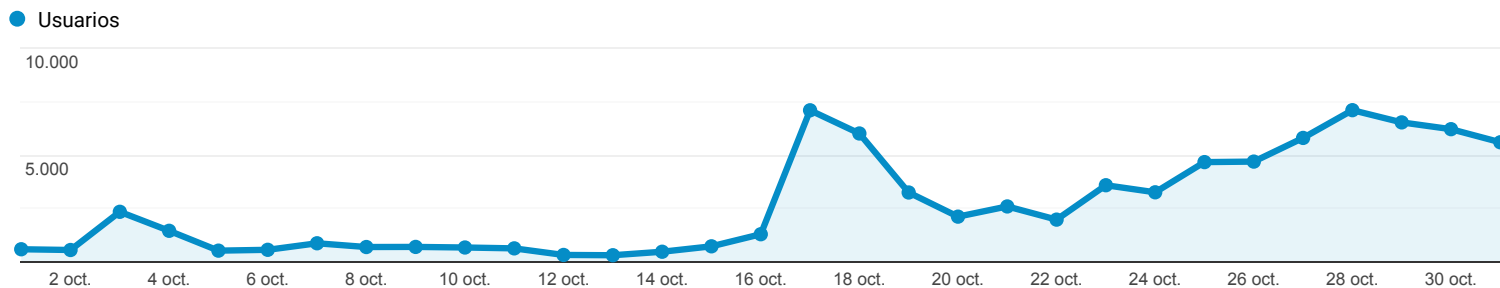

Visión general de la audiencia

Todos los usuarios
100,00 % Usuarios

1 oct. 2019 - 31 oct. 2019

Visión general

New Visitor Returning Visitor

Idioma	Usuarios	% Usuarios
1. es-es	25.733	34,16 %
2. es-us	15.437	20,49 %
3. es-419	13.656	18,13 %
4. es-co	7.988	10,60 %
5. en-us	5.273	7,00 %
6. es-ar	1.902	2,52 %
7. es	1.769	2,35 %
8. es-mx	938	1,25 %
9. es-xl	531	0,70 %
10. en-gb	447	0,59 %