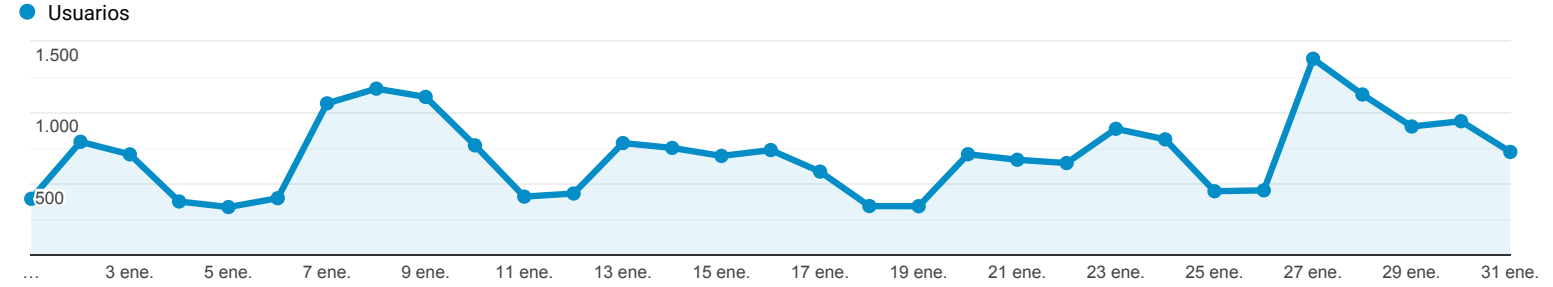

Visión general de la audiencia

Todos los usuarios
100,00 % Usuarios

1 ene. 2020 - 31 ene. 2020

Visión general

Usuarios 18.383	Usuarios nuevos 16.344	Sesiones 24.865
Número de sesiones por usuario 1,35	Número de visitas a páginas 57.395	Páginas/sesión 2,31
Duración media de la sesión 00:03:12	Porcentaje de rebote 42,56 %	

■ New Visitor ■ Returning Visitor

Idioma	Usuarios	% Usuarios
1. es-es	7.823	42,52 %
2. es-419	3.872	21,05 %
3. es-us	2.219	12,06 %
4. en-us	1.431	7,78 %
5. es-co	1.258	6,84 %
6. es	477	2,59 %
7. es-ar	213	1,16 %
8. es-mx	208	1,13 %
9. fr-fr	145	0,79 %
10. en-gb	133	0,72 %