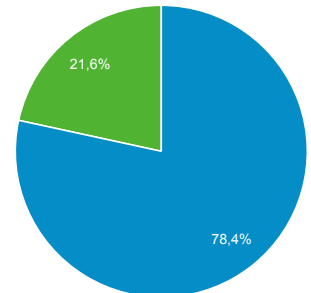

Visión general de la audiencia

Todos los usuarios
100,00 % Usuarios

1 ene. 2020 - 31 ene. 2020

Visión general

Usuarios 18.383	Usuarios nuevos 16.344	Sesiones 24.865
Número de sesiones por usuario 1,35	Número de visitas a páginas 57.395	Páginas/sesión 2,31
Duración media de la sesión 00:03:12	Porcentaje de rebote 42,56 %	

■ New Visitor ■ Returning Visitor

Idioma	Usuarios	% Usuarios
1. es-es	7.823	42,52 %
2. es-419	3.872	21,05 %
3. es-us	2.219	12,06 %
4. en-us	1.431	7,78 %
5. es-co	1.258	6,84 %
6. es	477	2,59 %
7. es-ar	213	1,16 %
8. es-mx	208	1,13 %
9. fr-fr	145	0,79 %
10. en-gb	133	0,72 %