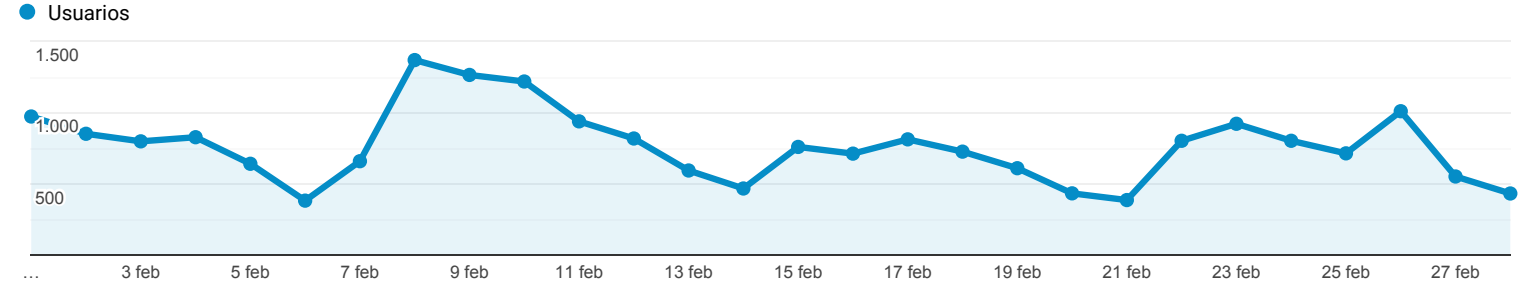

Visión general de la audiencia

Todos los usuarios
100,00 % Usuarios

1 feb 2021 - 28 feb 2021

Visión general

Usuarios 18.700	Usuarios nuevos 16.539	Sesiones 24.779
Número de sesiones por usuario 1,33	Número de visitas a páginas 56.183	Páginas/sesión 2,27
Duración media de la sesión 00:03:06	Porcentaje de rebote 44,36 %	

■ New Visitor ■ Returning Visitor

Idioma	Usuarios	% Usuarios
1. es-es	5.927	32,02 %
2. es-419	4.953	26,76 %
3. es-us	2.781	15,03 %
4. es-co	1.649	8,91 %
5. en-us	1.388	7,50 %
6. es	556	3,00 %
7. es-ar	257	1,39 %
8. es-mx	202	1,09 %
9. en-gb	132	0,71 %
10. fr-fr	100	0,54 %