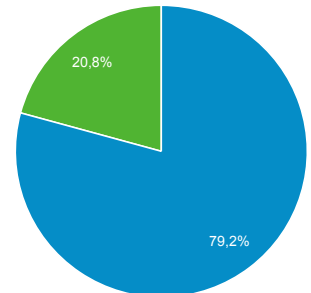

Visión general de la audiencia

Todos los usuarios
100,00 % Usuarios

1 feb 2021 - 28 feb 2021

Visión general

Usuarios 18.700	Usuarios nuevos 16.539	Sesiones 24.779
Número de sesiones por usuario 1,33	Número de visitas a páginas 56.183	Páginas/sesión 2,27
Duración media de la sesión 00:03:06	Porcentaje de rebote 44,36 %	

■ New Visitor ■ Returning Visitor

Idioma	Usuarios	% Usuarios
1. es-es	5.927	32,02 %
2. es-419	4.953	26,76 %
3. es-us	2.781	15,03 %
4. es-co	1.649	8,91 %
5. en-us	1.388	7,50 %
6. es	556	3,00 %
7. es-ar	257	1,39 %
8. es-mx	202	1,09 %
9. en-gb	132	0,71 %
10. fr-fr	100	0,54 %