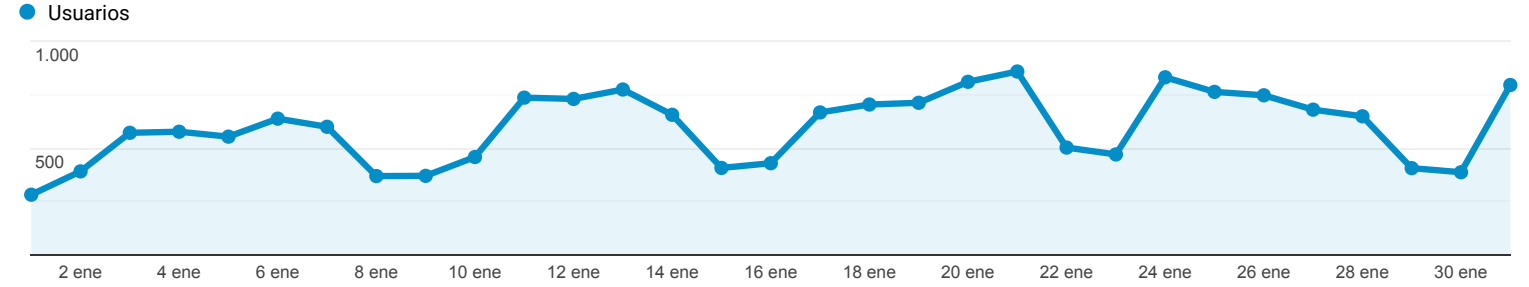

Resumen de la audiencia

Todos los usuarios
100,00 % Usuarios

1 ene 2022 - 31 ene 2022

Resumen

■ New Visitor ■ Returning Visitor

| Idioma | Usuarios | % Usuarios |
|-----------|----------|------------|
| 1. es-419 | 4.415 | 28,45 % |
| 2. es-es | 4.084 | 26,31 % |
| 3. es-us | 2.677 | 17,25 % |
| 4. en-us | 1.340 | 8,63 % |
| 5. es-co | 1.285 | 8,28 % |
| 6. es | 473 | 3,05 % |
| 7. fr-fr | 184 | 1,19 % |
| 8. es-mx | 174 | 1,12 % |
| 9. es-ar | 165 | 1,06 % |
| 10. en-gb | 164 | 1,06 % |