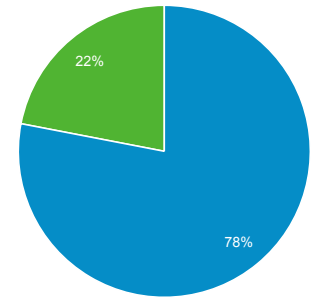

Resumen de la audiencia

Todos los usuarios
100,00 % Usuarios

1 ene 2022 - 31 ene 2022

Resumen

■ New Visitor ■ Returning Visitor

| Idioma | Usuarios | % Usuarios |
|-----------|----------|------------|
| 1. es-419 | 4.415 | 28,45 % |
| 2. es-es | 4.084 | 26,31 % |
| 3. es-us | 2.677 | 17,25 % |
| 4. en-us | 1.340 | 8,63 % |
| 5. es-co | 1.285 | 8,28 % |
| 6. es | 473 | 3,05 % |
| 7. fr-fr | 184 | 1,19 % |
| 8. es-mx | 174 | 1,12 % |
| 9. es-ar | 165 | 1,06 % |
| 10. en-gb | 164 | 1,06 % |