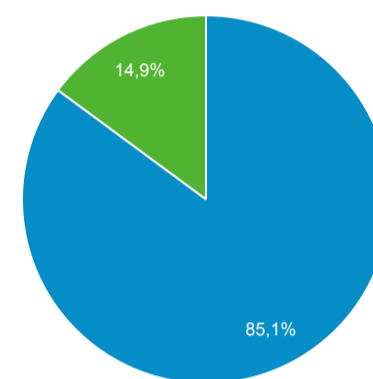

25.172

Sesiones

33.833

Número de sesiones por usuario

1,27

Vistas de una página

64.768

Páginas/sesión

1,91

Duración media de la sesión

00:02:05

Porcentaje de rebote

55,39 %

New Visitor Returning Visitor

Idioma

Idioma	Usuarios	% Usuarios
1. es-419	7.999	30,08 %
2. es-us	5.946	22,36 %
3. es-es	5.280	19,86 %
4. en-us	2.520	9,48 %
5. es-co	2.446	9,20 %
6. es	572	2,15 %
7. es-ar	352	1,32 %
8. es-mx	328	1,23 %
9. en-gb	263	0,99 %
10. fr-fr	194	0,73 %