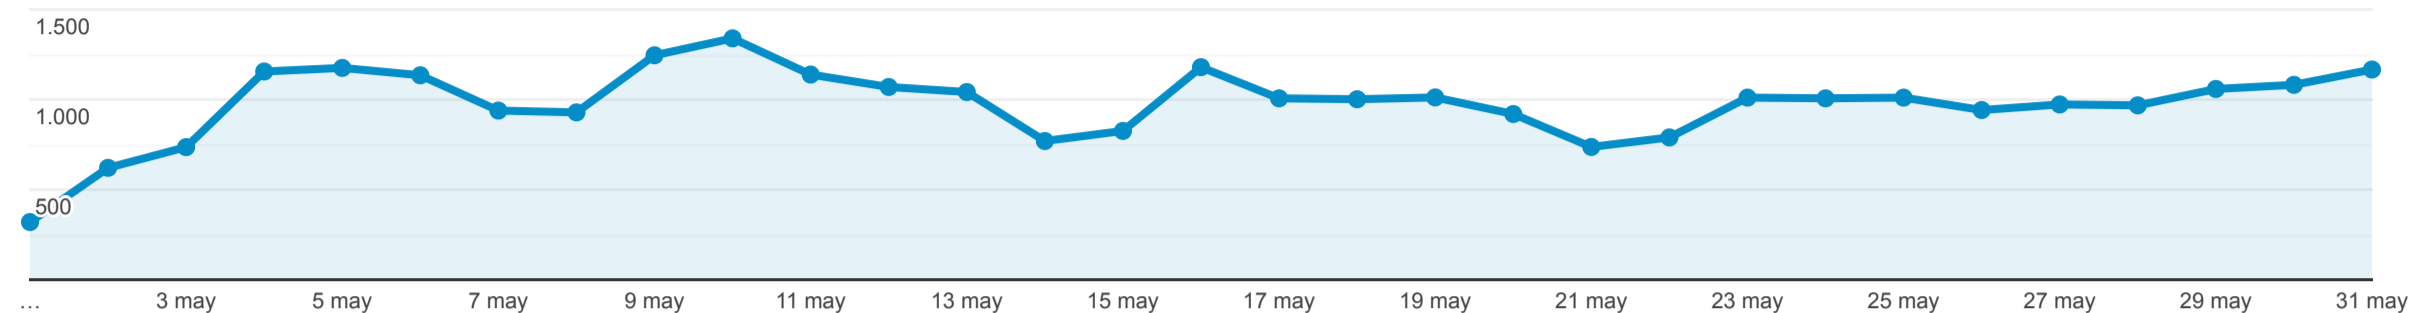

Resumen de la audiencia

1 may 2022 - 31 may 2022

Todos los usuarios
 100,00 % Usuarios

Resumen

Usuarios

Usuarios

26.577

Usuarios nuevos

25.172

Sesiones

33.833

Número de sesiones por usuario

1,27

Vistas de una página

64.768

Páginas/sesión

1,91

Duración media de la sesión

00:02:05

Porcentaje de rebote

55,39 %

New Visitor Returning Visitor

Idioma

Idioma	Usuarios	% Usuarios
1. es-419	7.999	30,08 %
2. es-us	5.946	22,36 %
3. es-es	5.280	19,86 %
4. en-us	2.520	9,48 %
5. es-co	2.446	9,20 %
6. es	572	2,15 %
7. es-ar	352	1,32 %
8. es-mx	328	1,23 %
9. en-gb	263	0,99 %
10. fr-fr	194	0,73 %